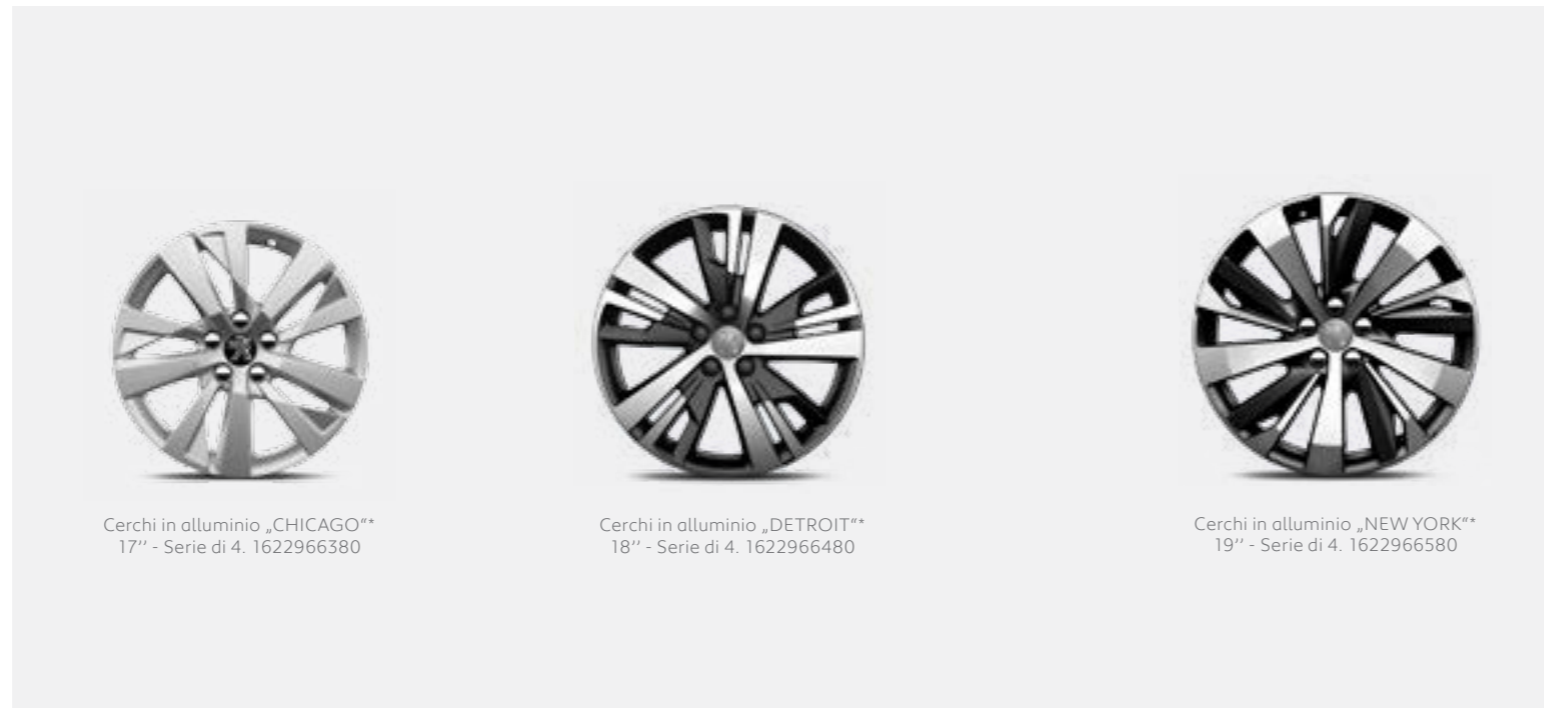

STILE
QUESTIONE DI STILE

Voi siete unici, così come lo è la vostra Peugeot 5008. Creativi o classici, con gli accessori PEUGEOT potete realizzare un modello a vostra immagine e somiglianza che rispecchia la vostra personalità.