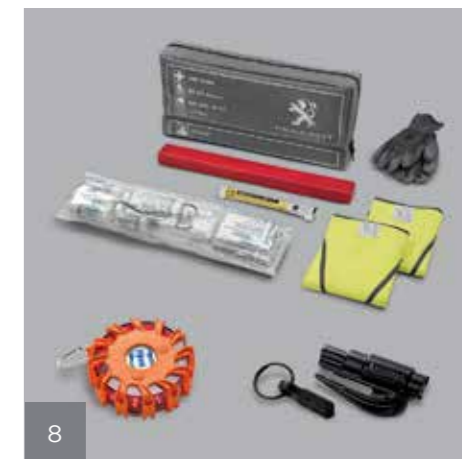

SICUREZZA

Migliorate la sicurezza a bordo della vostra nuova PEUGEOT 508 o 508 SW. Per aiutarvi a mantenerla ai massimi livelli, equipaggiate la vostra nuova PEUGEOT 508 o 508 SW con gli accessori che offrono le prestazioni più avanzate. Vi aiuteranno a viaggiare in totale serenità e a sfruttare al massimo il vostro veicolo.

1. Gamma di calze da neve

Consultare le tabelle alle pagine 21 - 23

2. Kit di viti antifurto dei cerchi in lega leggera per viti da 17 mm/piatte

Cod.: 16 126 164 80

3. Gamma di catene da neve a croce

Consultare le tabelle alle pagine 21 - 23

4. Gamma di seggiolini per bambini

Consultare le tabelle alle pagine 21 - 23

5. Griglia di separazione per cani

Cod.: 16 335 656 80 (SW)

6. Estintore e relativo supporto

Cod.: 16 373 003 80/16 358 479 80

7. Bastone antifurto su volante

Cod.: 16 179 827 80

8. Pacchetto sicurezza

Cod.: 16 239 084 80